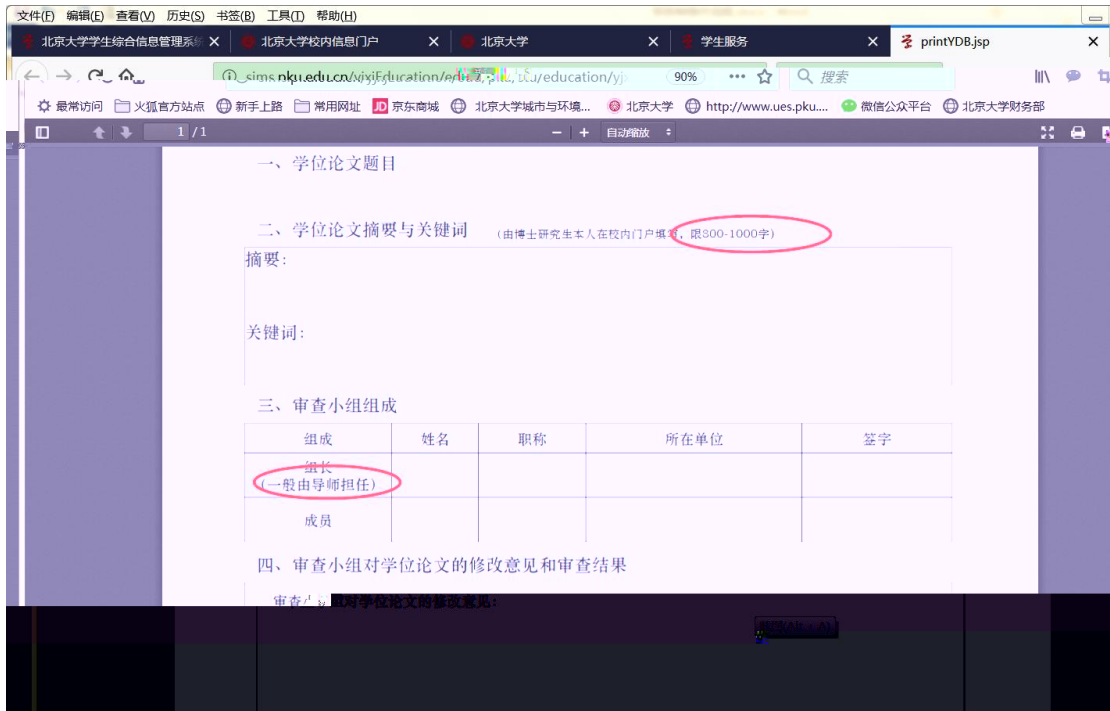

国际交流资助申请/查询审批结果 短期访学

培养办教务 (电话62751358)

维护个人培养计划

培养环节录入及打印

4

5

6

347S